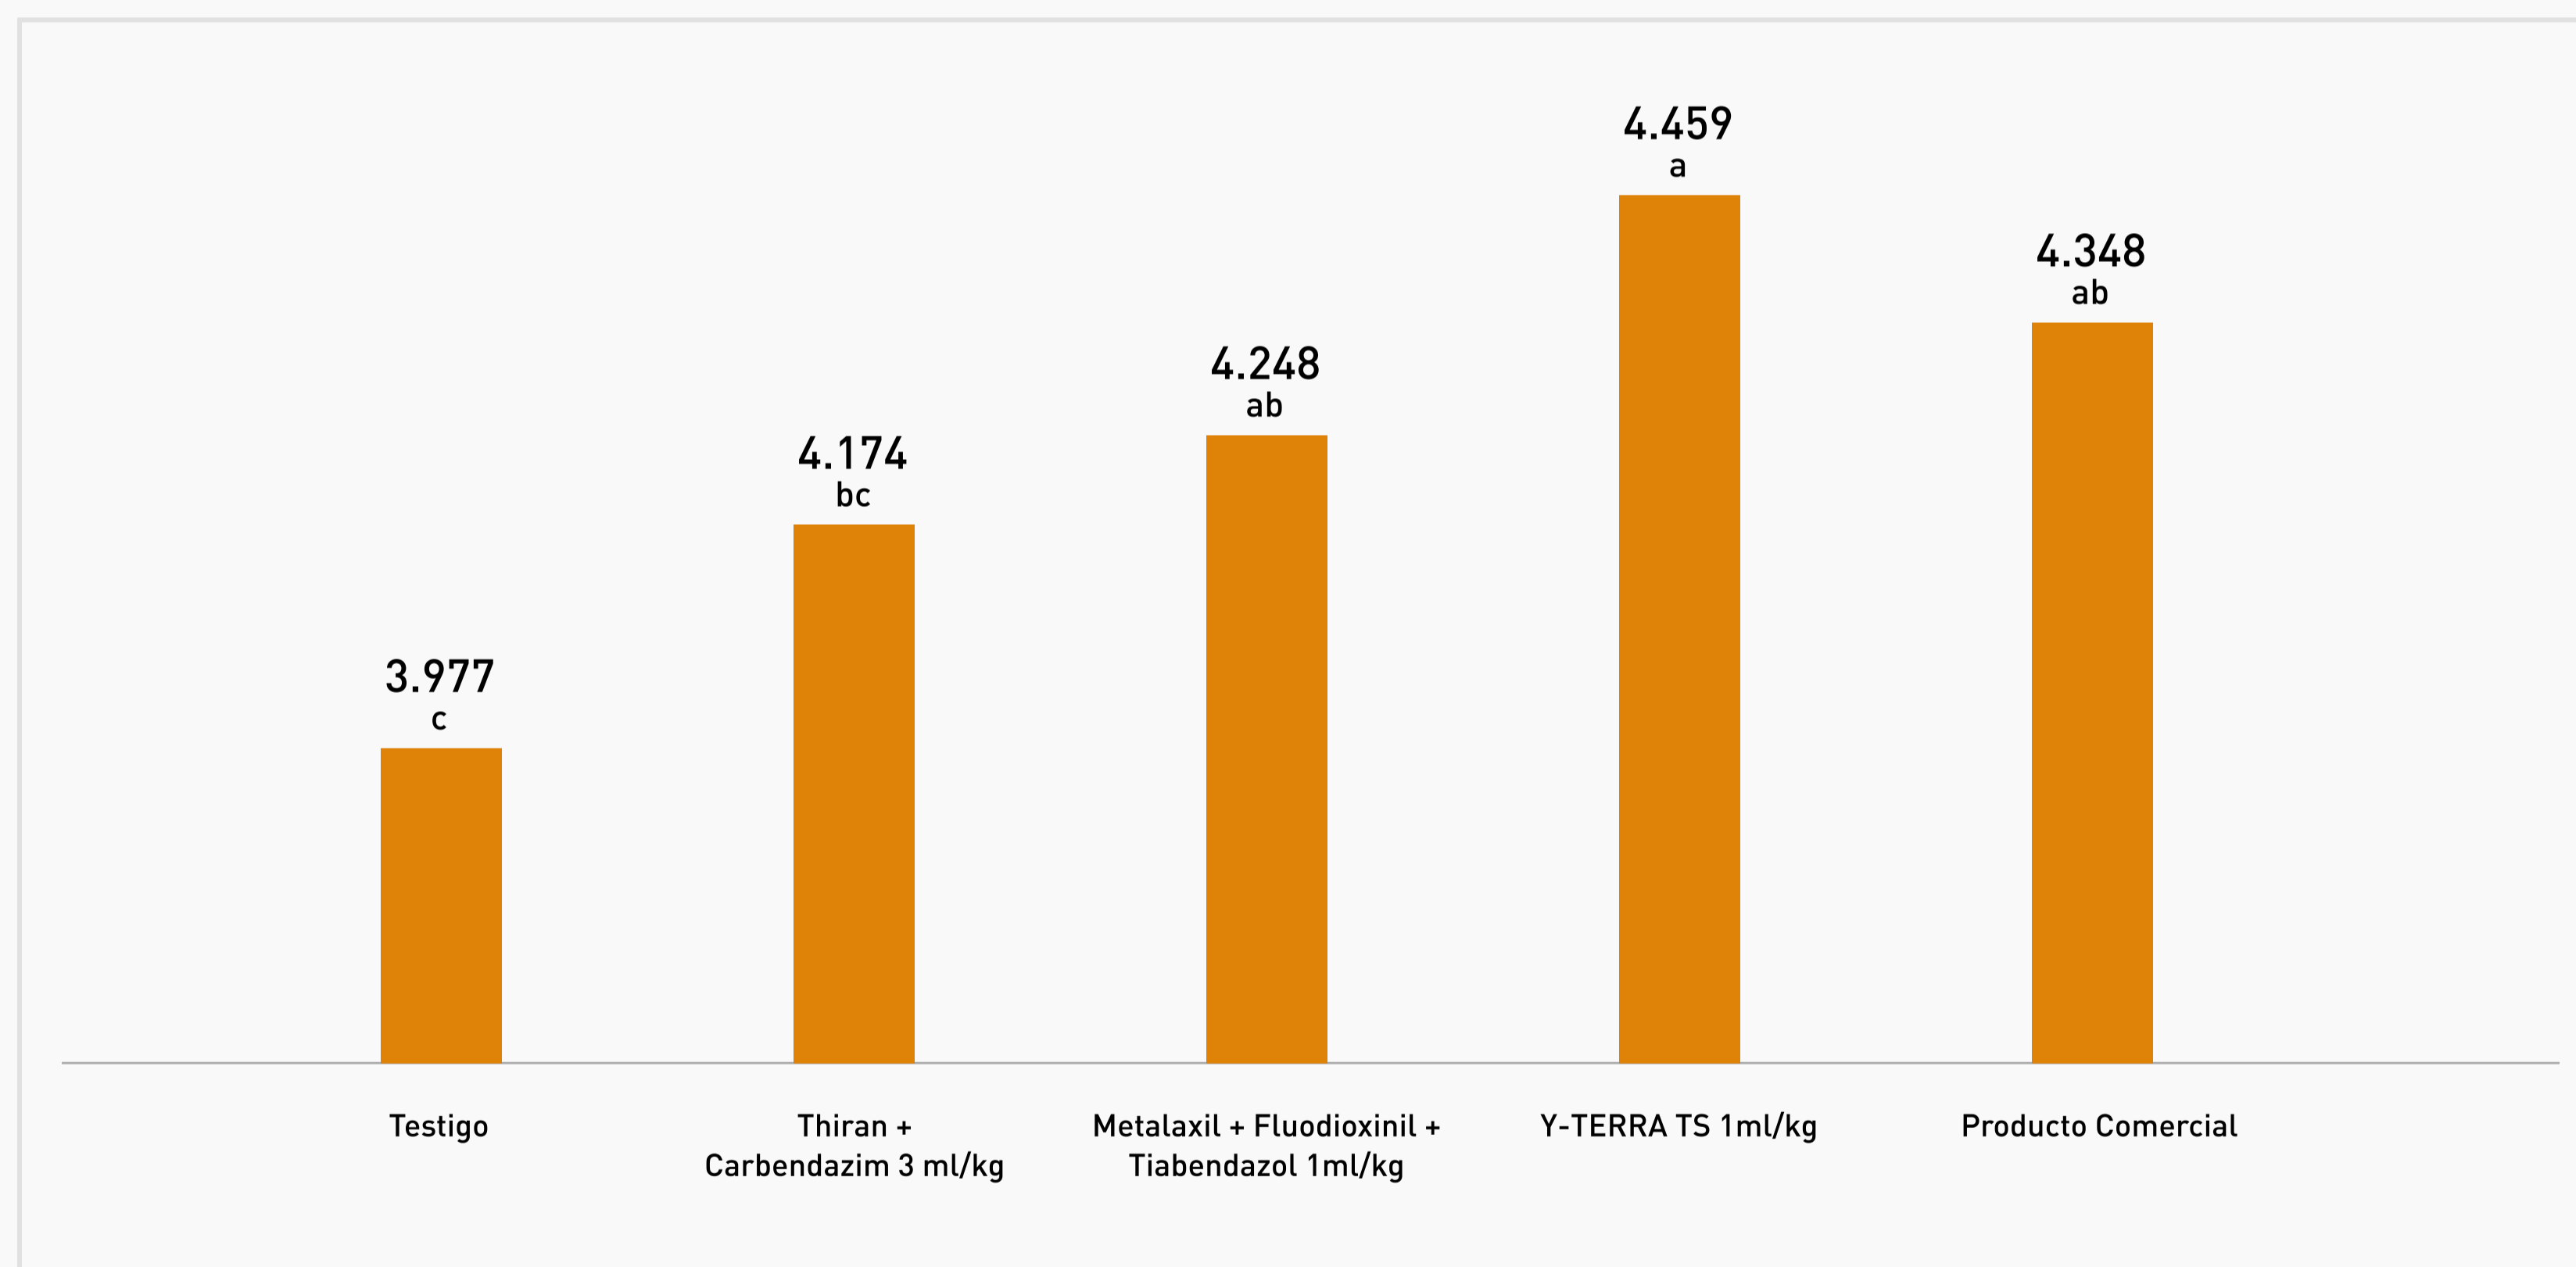

Y-TERRA BIOLÓGICO

# TRATAMIENTO DE SEMILLAS

## PACK SOJA

### LA MEJORA EN LA EXPECTATIVA DE RENDIMIENTO SE EXPLICA MEDIANTE

1. Nudos por planta
2. Vigor
3. Número de Granos/m<sup>2</sup>
4. Peso de granos